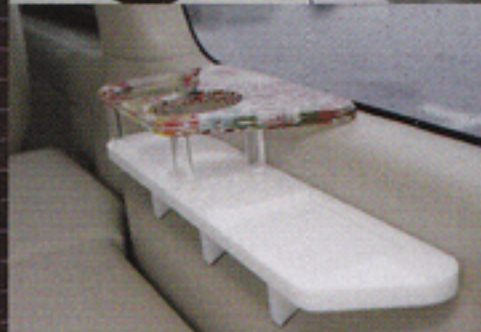

KAZUKI AUTO

[カズキオート]

☎カズキオート

☎072-235-6252

<http://www.kazukiauto.com/>

ネオジャパニーズスタイルを提案!

カズキオートといえば京友禅のテイストを取り入れた和柄スタイル。舞杏コレクションのエアロを身にまとった2台のデモカーは、京・和柄鯉をデザインしたシートカバーを身にまとう。新作のエアロとして革シボを取り入れた個性的なスポイラーも用意していた。

カズキオートの
イチ押しアイテム!!

STAFF

カズキオート・玉城英樹サン

京・一越友禅のカップホルダーにスマホにも対応した新作が登場しました。汎用タイプなのでどんな車種にも取り付け可能です。また、サイドカップホルダーも同じく汎用タイプで、ベッドキット装着のユーザーにはオススメです!

人気急上昇中の京・一越友禅アクリルカップホルダーに新作が登場。スマホにも対応した携帯ホルダー+カップホルダー×1の利便性に優れたアイテムにも注目